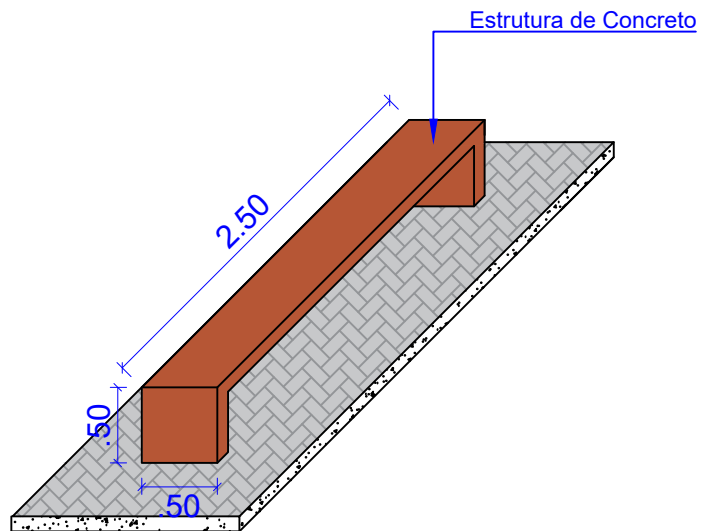

Área: 462m²

Endereço: Av. Dario Antunes da Rosa

04

Detalhe 3

Projeto Praça da Igreja Matriz

Paulo Ricardo Zago Nogara
CREA-RS 70065

Sergio Ovidio Roso Coradini
Prefeito Municipal

Data: Set/2022	Unidade: Metros	Escala: 1:50	Folha: 05
Área: 462m ²	Endereço: Av. Dario Antunes da Rosa		