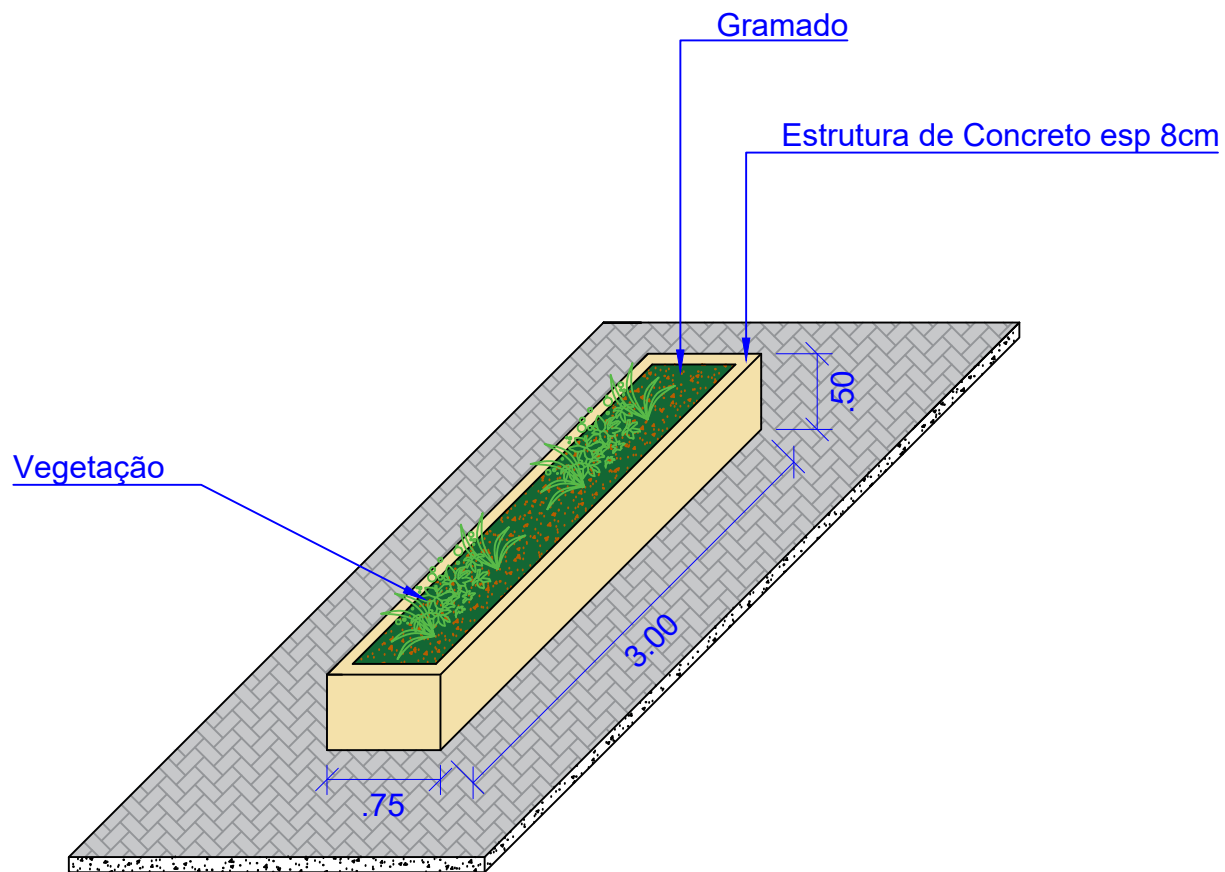

Área: 462m²

Endereço: Av. Dario Antunes da Rosa

01

Detalhe 1

Projeto Praça da Igreja Matriz

Paulo Ricardo Zago Nogara
CREA-RS 70065

Sergio Ovidio Roso Coradini
Prefeito Municipal

Data: Set/2022	Unidade: Metros	Escala: 1:50	Folha: 03
Área: 462m ²	Endereço: Av. Dario Antunes da Rosa		

Área: 462m²

Endereço: Av. Dario Antunes da Rosa

04

Detalhe 3

Projeto Praça da Igreja Matriz

Paulo Ricardo Zago Nogara
CREA-RS 70065

Sergio Ovidio Roso Coradini
Prefeito Municipal

Data: Set/2022	Unidade: Metros	Escala: 1:50	Folha: 05
Área: 462m ²	Endereço: Av. Dario Antunes da Rosa		