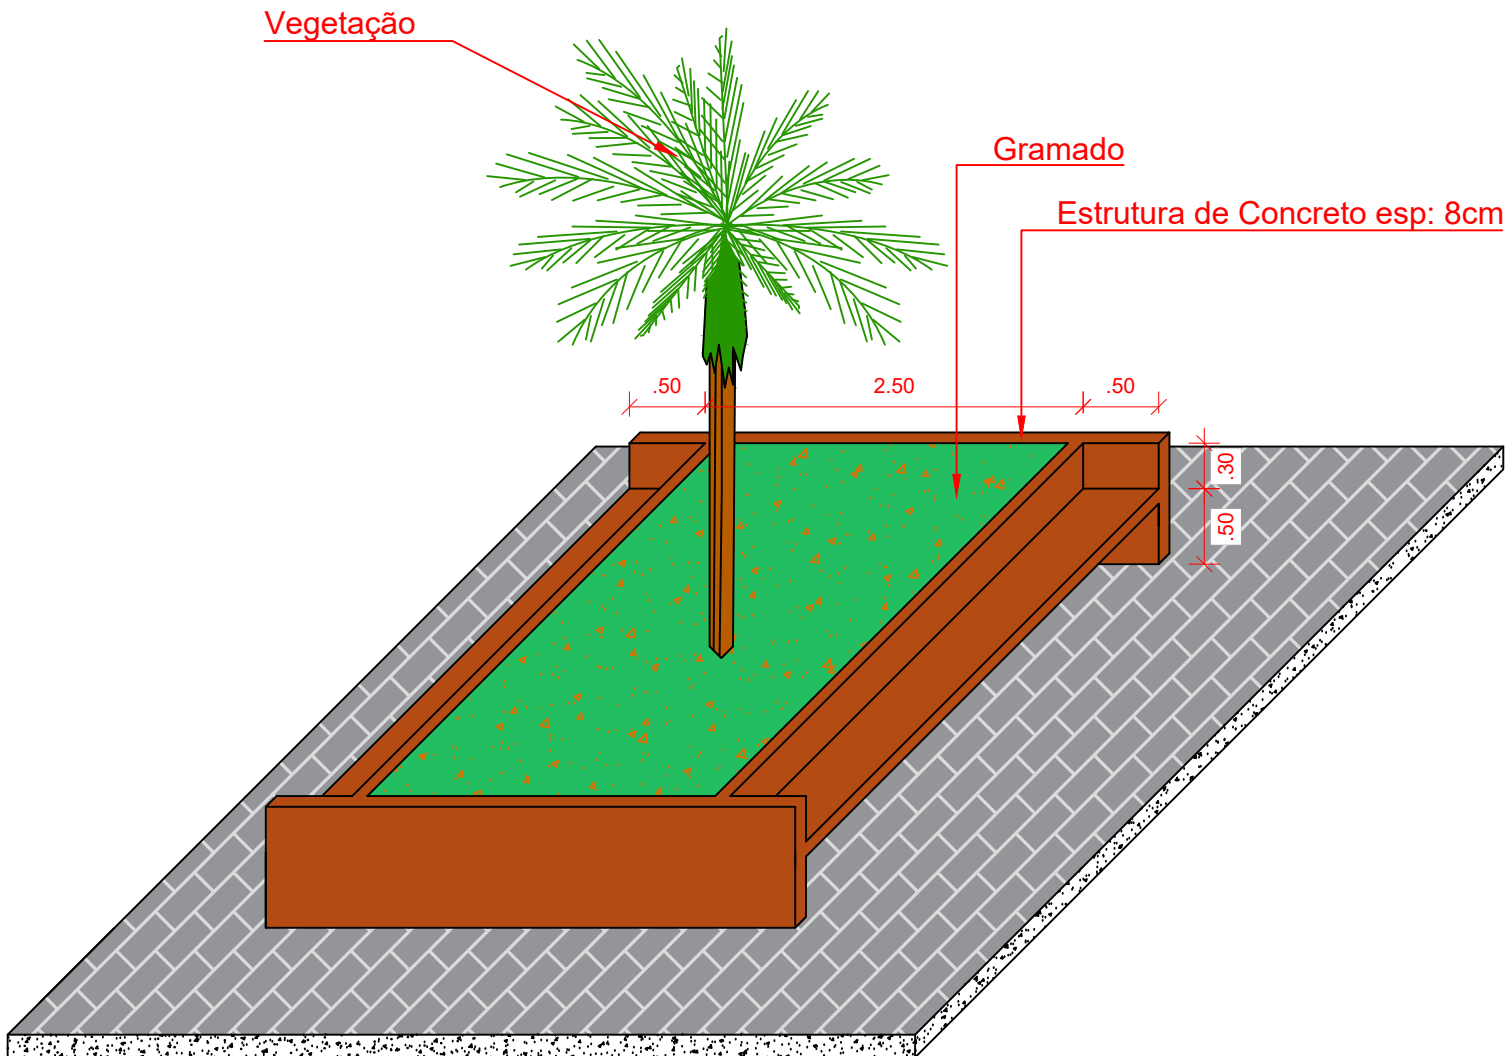

Planta de Situação e Localização

Projeto Praça da Igreja Matriz

Paulo Ricardo Zago Nogara
CREA-RS 70065

Sergio Ovídio Roso Coradini
Prefeito Municipal

Data: Set/2022

Unidade: Metros

Escala: 1:1000

Folha:

Área: 462m²

Endereço: Av. Dario Antunes da Rosa

01

Detalhe 1

Projeto Praça da Igreja Matriz

Paulo Ricardo Zago Nogara
CREA-RS 70065

Sergio Ovidio Roso Coradini
Prefeito Municipal

Data: Set/2022	Unidade: Metros	Escala: 1:50	Folha: 03
Área: 462m ²	Endereço: Av. Dario Antunes da Rosa		

Detalhe 2

Projeto Praça da Igreja Matriz

Paulo Ricardo Zago Nogara
CREA-RS 70065

Sergio Ovidio Roso Coradini
Prefeito Municipal

Data: Set/2022

Unidade: Metros

Escala: 1:50

Folha:

Área: 462m²

Endereço: Av. Dario Antunes da Rosa

04

Detalhe 3

Projeto Praça da Igreja Matriz

Paulo Ricardo Zago Nogara
CREA-RS 70065

Sergio Ovidio Roso Coradini
Prefeito Municipal

Data: Set/2022	Unidade: Metros	Escala: 1:50	Folha: 05
Área: 462m ²	Endereço: Av. Dario Antunes da Rosa		