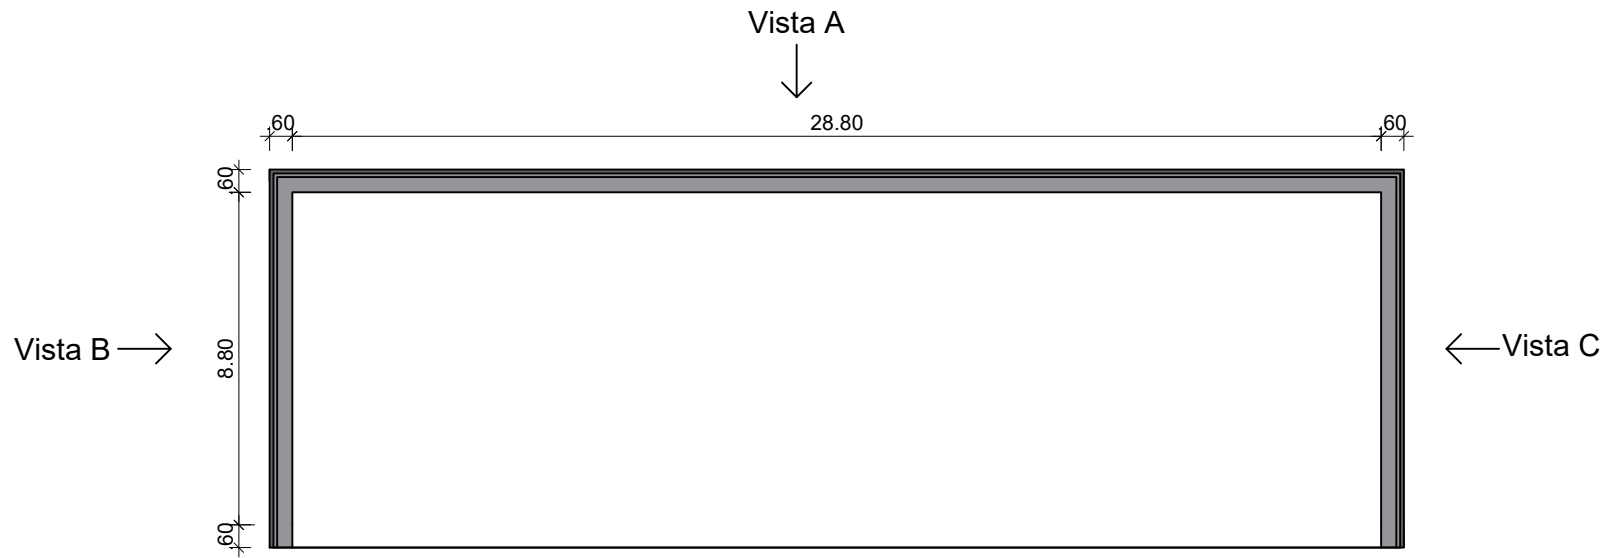

Situação e Localização

Projeto da Praça do Bairro Pacheco

Paulo Ricardo Zago Nogara
CREA-RS 70065

Sergio Ovidio Roso Coradini
Prefeito Municipal

Data: Ago/2022

Unidade: Metros

Escala: 1:750

Folha:

Área: 300.0m²

Endereço: Rua João Batista Becker, Lote:01-A, Quadra 49

01

Planta Baixa

Projeto da Praça do Bairro Pacheco

Paulo Ricardo Zago Nogara
CREA-RS 70065

Sergio Ovidio Roso Coradini
Prefeito Municipal

Sergio Ovidio Roso Coradini
Prefeito Municipal

Data: Set/2022

Unidade: Metros

Escala: 1:200

Folha:

Área: 29.28m²

Endereço: Rua João Batista Becker, Lote:01-A, Quadra 49

04

Unidade: Metros

Escala: 1:100

Folha:

Área: 29.28m²

Endereço: Rua João Batista Becker, Lote:01-A, Quadra 49

06

Detalhe Muro de Contenção

Projeto da Praça do Bairro Pacheco