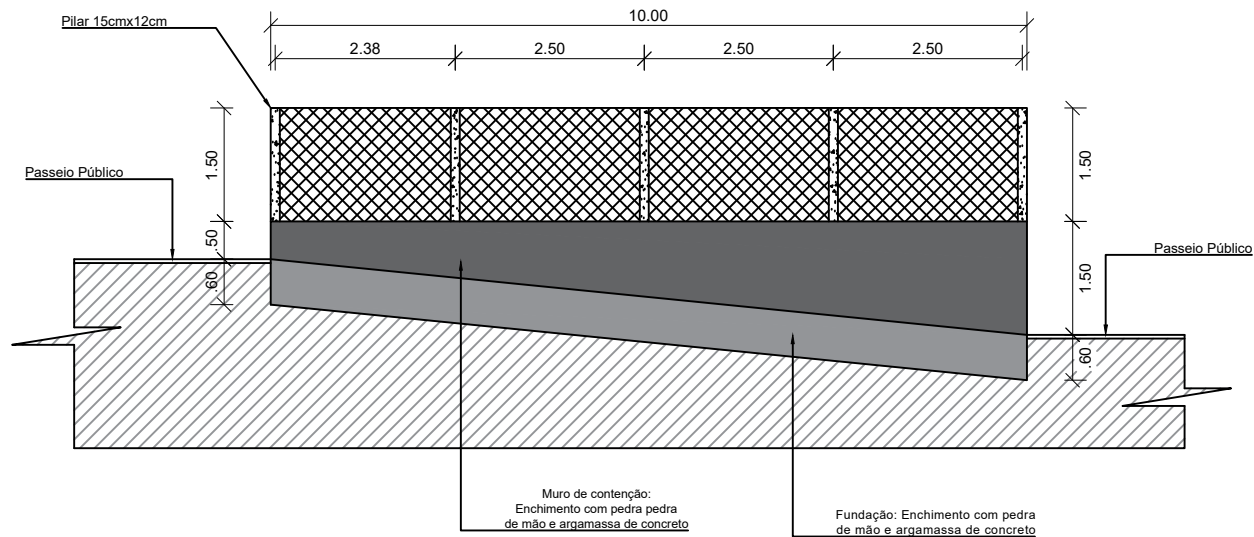

Vista B

Projeto da Praça do Bairro Pacheco

Paulo Ricardo Zago Nogara
CREA-RS 70065

Sergio Ovidio Roso Coradini
Prefeito Municipal

Data: Set/2022

Unidade: Metros

Escala: 1:100

Folha:

Área: 29.28m²

Endereço: Rua João Batista Becker, Lote:01-A, Quadra 49

06