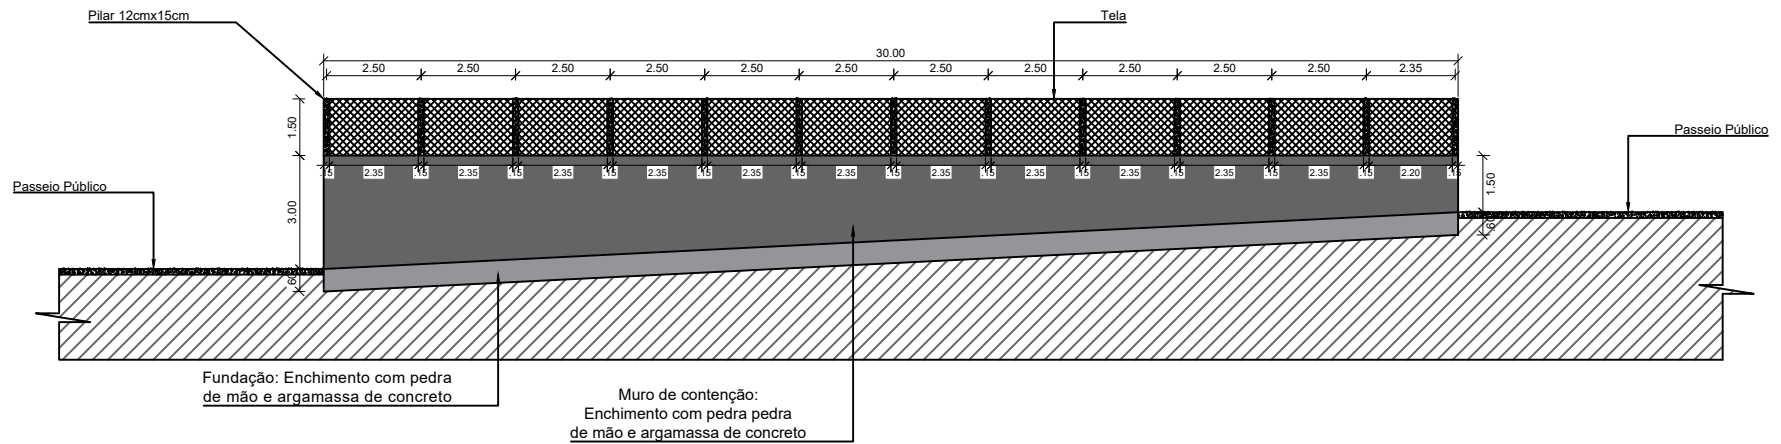

Área: 300.0m²

Endereço: Rua João Batista Becker, Lote:01-A, Quadra 49

01

Planta Baixa

Projeto da Praça do Bairro Pacheco

Paulo Ricardo Zago Nogara
CREA-RS 70065

Sergio Ovidio Roso Coradini
Prefeito Municipal

Data: Set/2022	Unidade: Metros	Escala: 1:200	Folha: 03
Área: 29.28m ²	Endereço: Rua João Batista Becker, Lote:01-A, Quadra 49		

Vista A

Projeto da Praça do Bairro Pacheco

Paulo Ricardo Zago Nogara
CREA-RS 70065