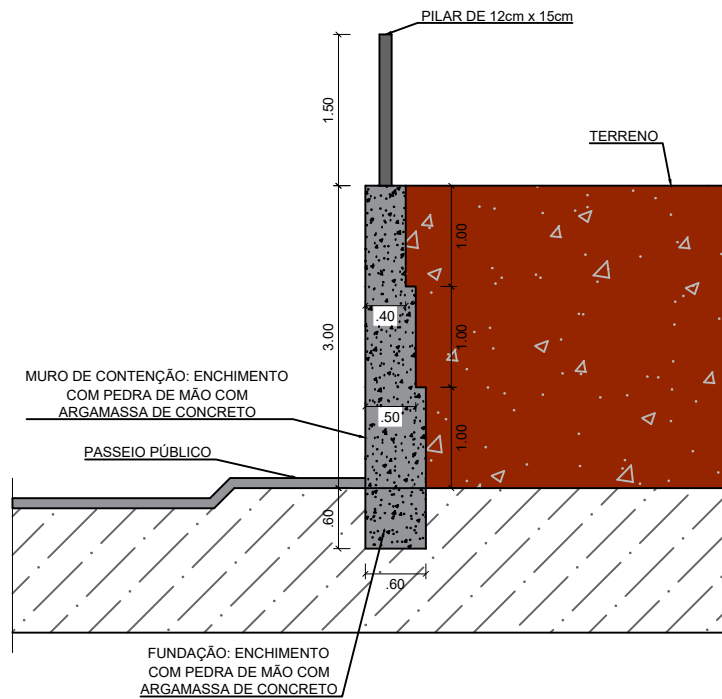

Unidade: Metros

Escala: 1:100

Folha:

Área: 29.28m²

Endereço: Rua João Batista Becker, Lote:01-A, Quadra 49

06

Detalhe Muro de Contenção

Projeto da Praça do Bairro Pacheco

Paulo Ricardo Zago Nogara
CREA-RS 70065

Sergio Ovidio Roso Coradini
Prefeito Municipal

Data: Set/2022

Unidade: Metros

Escala: 1:75

Folha:

Área: 29.28m²

Endereço: Rua João Batista Becker, Lote:01-A, Quadra 49