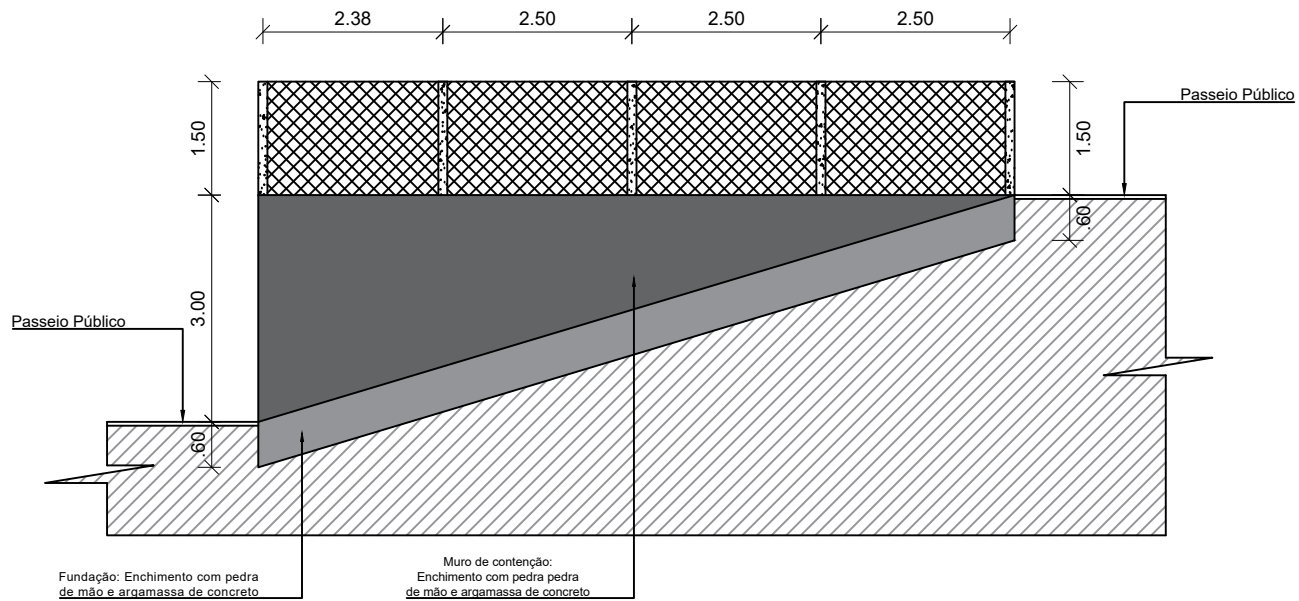

Sergio Ovidio Roso Coradini
Prefeito Municipal

Data: Set/2022

Unidade: Metros

Escala: 1:200

Folha:

Área: 29.28m²

Endereço: Rua João Batista Becker, Lote:01-A, Quadra 49

04