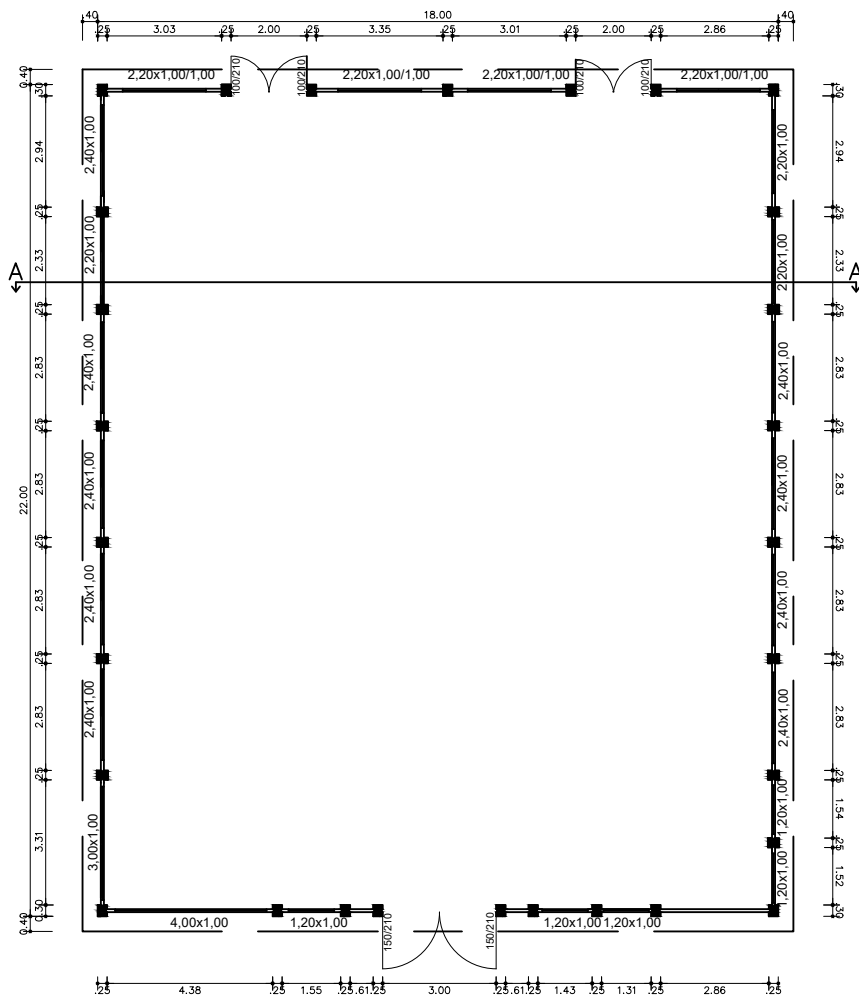

Planta de Situação e Localização		
Prefeitura Municipal de Vila Nova do Sul		
Eng. Paulo Ricardo Zago Nogara CREA-RS 70065		João Feilisberto Presidente do Legislativo Municipal
Data: NOV/2021	Escala: 1/1000	Unidade: Metros
Endereço: Rua Elisa Vier Tan		Área Total: 396,00m ²
Projeto: Construção da Câmara Municipal de Vila Nova do Sul		Folha: 01/03

ÁREA TOTAL A EDIFICAR: 396m²

Planta Baixa

Prefeitura Municipal de Vila Nova do Sul

Eng. Paulo Ricardo Zago Nogara
CREA-RS 70065

João Feilisberto
Presidente do Legislativo Municipal

Data: NOV/2021

Escala: 1/1000

Unidade: Metros

Endereço: Rua Elisa Vier Tan

Área Total: 396,00m²

Projeto: Construção da Câmara
Municipal de Vila Nova do Sul

Folha:
02/03

Corte A-A

Prefeitura Municipal de Vila Nova do Sul

Eng. Paulo Ricardo Zago Nogara
CREA-RS 70065

João Feilisberto
Presidente do Legislativo Municipal

Data: NOV/2021	Escala: 1/1000	Unidade: Metros
Endereço: Rua Elisa Vier Tan		Área Total: 396,00m ²
Projeto: Construção da Câmara Municipal de Vila Nova do Sul		Folha: 03/03