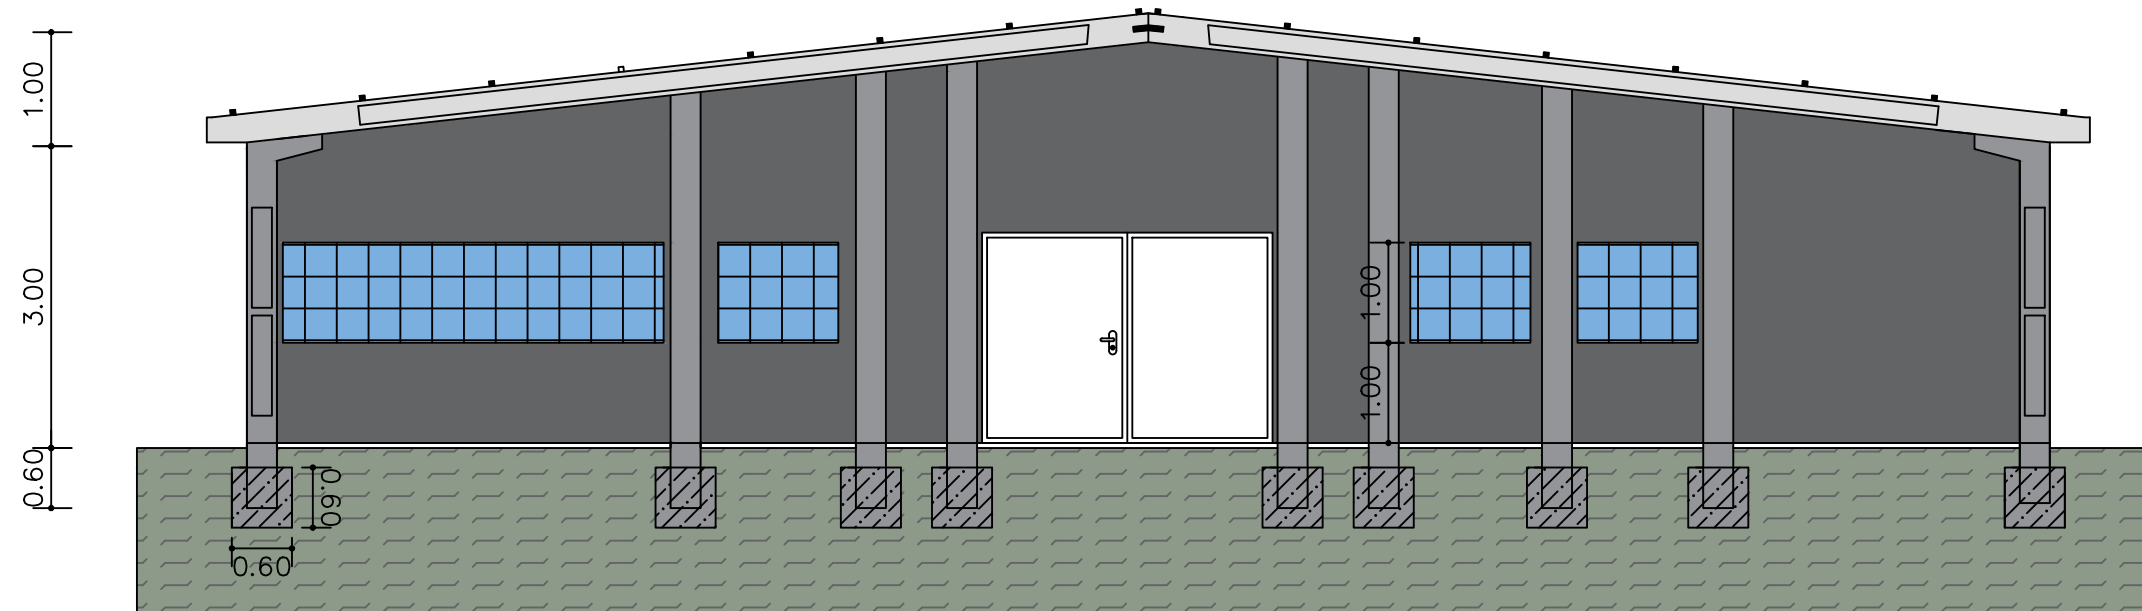

Planta de Situação e Localização		
Prefeitura Municipal de Vila Nova do Sul		
Eng. Paulo Ricardo Zago Nogara CREA-RS 70065		João Feilisberto Presidente do Legislativo Municipal
Data: NOV/2021	Escala: 1/1000	Unidade: Metros
Endereço: Rua Elisa Vier Tan		Área Total: 396,00m ²
Projeto: Construção da Câmara Municipal de Vila Nova do Sul		Folha: 01/03

ÁREA TOTAL A EDIFICAR: 396m²

Planta Baixa

Prefeitura Municipal de Vila Nova do Sul

Eng. Paulo Ricardo Zago Nogara
CREA-RS 70065

João Feilisberto
Presidente do Legislativo Municipal

Data: NOV/2021

Escala: 1/1000

Unidade: Metros

Endereço: Rua Elisa Vier Tan

Área Total: 396,00m²

Projeto: Construção da Câmara
Municipal de Vila Nova do Sul

Folha:
02/03

Corte A-A

Prefeitura Municipal de Vila Nova do Sul

Eng. Paulo Ricardo Zago Nogara
CREA-RS 70065

João Feilisberto
Presidente do Legislativo Municipal

Data: NOV/2021	Escala: 1/1000	Unidade: Metros
Endereço: Rua Elisa Vier Tan		Área Total: 396,00m ²
Projeto: Construção da Câmara Municipal de Vila Nova do Sul		Folha: 03/03